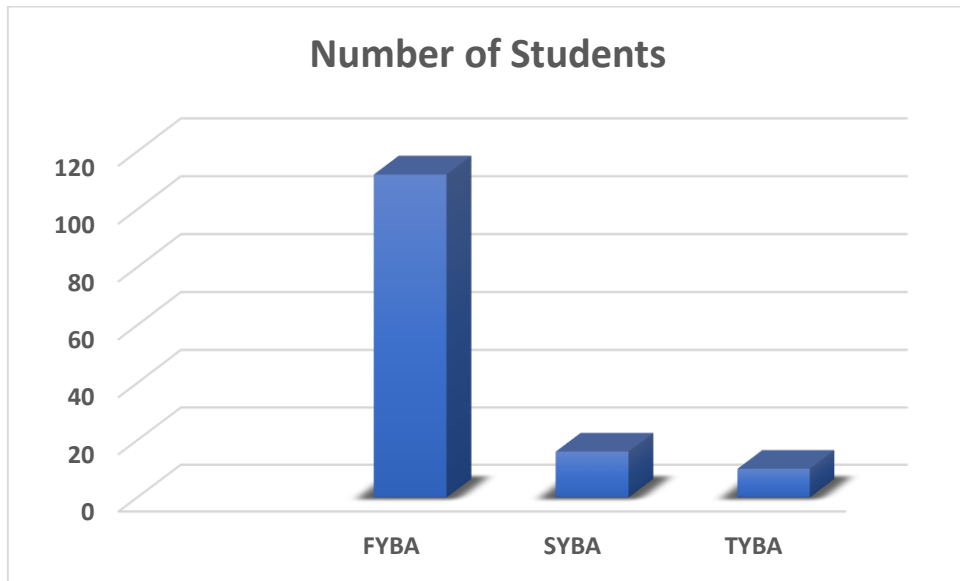

**Rayat Shikshan Sansth's**  
**Chandrabai- Shantappa Shendure College, Hupari**  
**DEPARTMENT OF HINDI**  
**Students Strength**  
**2023-24**

<b>Sr. No.</b>	<b>Class</b>	<b>Number of Students</b>
<b>1</b>	<b>FYBA</b>	<b>112</b>
<b>2</b>	<b>SYBA</b>	<b>16</b>
<b>3</b>	<b>TYBA</b>	<b>10</b>
	<b>Total Students</b>	<b>138</b>